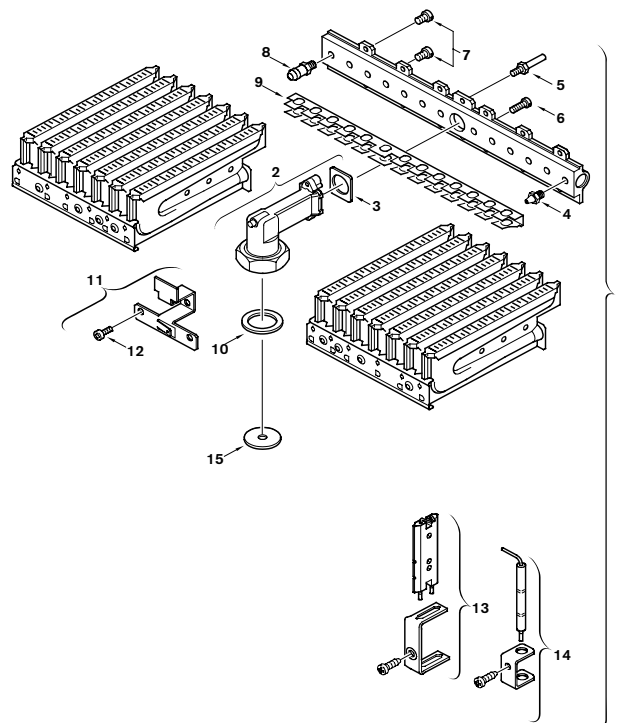

V018-03-RBBN

Positie	Benaming	Bestelnr.	PG*	200	250	325	Opmerkingen	VAG**
1	Brander □	8 708 120 427	43	•	•			
1	Brander □	8 708 120 426	44			•		
2	Aansluitsstuk □	8 705 209 014	21	•	•	•		
3	Pakkingring	8 701 003 010	02	•	•	•		
4	Spuitstuk (136)	8 708 202 144	03	•	•	•		
5	Schroef	8 703 404 089	02	•	•	•		
6	Schroef	2 910 952 122	01	•	•	•		
7	Schroef	8 703 401 069	01	•	•	•		
8	Drukmeetmoppel	8 703 305 191	07	•	•	•		
9	Overloopbrug	8 711 304 305	17	•	•	•		
10	Pakkingring	8 710 103 060	03	•	•	•		•
11	Hoeksteun □	8 711 304 287	11	•	•	•		
12	Schroef	2 910 619 409	01	•	•	•		
13	Ontstekingselektrode	8 708 107 008	31	•	•	•		•
14	Elektrode	8 708 107 009	30	•	•	•		•
15	Stuwschijf (4.0)	8 700 100 169	03	•				
15	Stuwschijf (4.8)	8 700 100 183	03		•			
15	Stuwschijf (5.6)	8 700 100 190	03			•