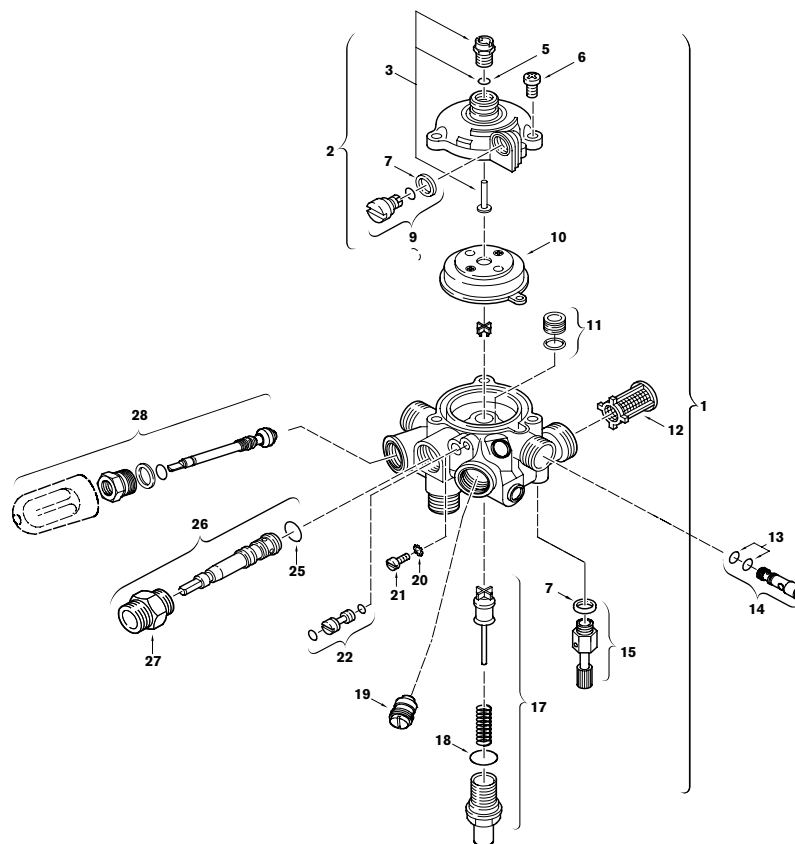

V018-05C-RBBN

Positie	Benaming	Bestelnr.	PG*	200	250	325	Opmerkingen	VAG**
1	Waterdeel □	8 707 002 502	45	•				
1	Waterdeel □	8 707 002 504	48		•			
1	Waterdeel □	8 707 002 521	49			•		
2	Waterhuisdeksel □	8 705 500 076	28	•	•	•		
3	O-ring reparatieset	8 703 406 178	16	•	•	•		•
5	O-ring	8 700 205 022	04	•	•	•		
6	Schroef	2 910 654 191	02	•	•	•		
7	Pakkingring	8 700 103 006	02	•	•	•		
9	Langzaamontstekingsventiel □	8 708 503 063	15	•	•	•		•
10	Membraan (G)	8 700 503 061	28	•				•
10	Membraan (E)	8 700 503 076	25		•			•
10	Membraan (J)	8 700 503 062	22			•		•
11	Ventielbus	8 700 306 095	11	•	•	•		
12	Waterzeef	8 700 507 059	15	•	•	•		
13	O-ring	8 700 205 007	03	•	•	•		
14	Venturi (13) □	8 708 205 249	14	•	•	•		
15	Overdrukveiligheid/aftapschroef	8 708 505 004	24	•	•	•		
17	Waterhoeveelheidsregelaar □	8 707 402 015	25	•	•	•		•
18	O-ring	8 700 205 104	02	•	•	•		
19	Afdekschroefset	7 709 000 031		•	•	•		
20	Zekeringschijf	2 916 079 006	01	•	•	•		
21	Schroef	2 918 160 115	02	•	•	•		
22	Spindel	8 703 502 033	08	•	•	•		
25	O-ring	8 700 205 019	04	•	•	•		
26	Temperatuurkiezerspindel □	8 708 500 257	28	•	•			
26	Temperatuurkiezerspindel □	8 708 500 251	24			•		
27	Draadbus	8 700 306 092	17	•	•	•		
28	Toebehoren Nr. 434	7 709 000 406		•	•	•		•