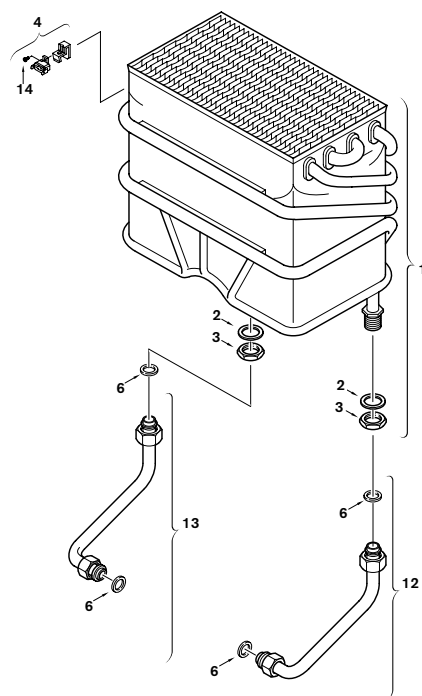

# Geiser Bosch WR-5 AM

Het inbouwen/vervangen van onderdelen mag alleen door een erkend installateur plaatsvinden.

WR 200-5 AM 0 E...  
WR 250-5 AM 0 E...  
WR 325-5 AM 0 E...

V018-01-RBBN

Positie	Benaming	Bestelnr.	PG*	200	250	325	Opmerkingen	VAG**
1	Mantel <input type="checkbox"/>	8 705 421 532	47	•	•			
1	Mantel <input type="checkbox"/>	8 705 421 535	48			•		
2	Kijkglas <input type="checkbox"/>	8 705 600 003	17	•	•	•		
3	Bedieningspaneel <input type="checkbox"/>	8 705 506 472	21	•	•			
3	Bedieningspaneel <input type="checkbox"/>	8 705 506 473	23			•		
4	Temperatuurkiezerknop <input type="checkbox"/>	8 702 000 219	18	•	•	•		•
5	Temperatuurkiezerknop	8 702 000 111	06	•	•	•		
6	Afdekdeksel	8 701 103 098	15	•	•	•		
7	Schroef	8 703 402 002	09	•	•	•		
9	Doorvoertule	8 700 303 025	21	•	•	•		
10	Hoekprofiel <input type="checkbox"/>	8 701 302 098	11	•	•			
10	Hoekprofiel <input type="checkbox"/>	8 701 302 099	16			•		
11	Schroef	8 703 403 012	02	•	•	•		
12	Set pakkingen	8 704 701 014	33	•	•	•		
13	Afdekplaat <input type="checkbox"/>	8 708 006 022	09	•	•	•		
14	Pakkingring	8 700 103 166	07	•	•	•		
15	Schuifhuls <input type="checkbox"/>	8 705 405 004	28	•	•	•		
16	Schroef	2 910 952 122	01	•	•	•		
17	Bevestigingsbeugel <input type="checkbox"/>	8 711 301 036	19	•	•	•		
18	Schroef	8 713 401 058	03	•	•	•		
19	Pakkingring	8 701 004 031	08	•	•	•		
21	Ophangprofiel	8 708 003 134	13	•	•	•		
23	Set knoppen	8 702 000 225	16	•	•	•		

V018-02-RBBN

Positie	Benaming	Bestelnr.	PG*	200	250	325	Opmerkingen	VAG**
1	Binnenwerk ☐	8 705 406 170	49	•	•			
1	Binnenwerk ☐	8 705 406 198	51			•		
2	Pakkingring	8 700 103 125	05	•	•	•		
3	Moer	8 713 300 018	08	•	•	•		
4	Temperatuurbegrenzer ☐	8 707 206 151	23	•	•	•		•
6	Pakkingring	8 710 103 045	01	•	•	•		•
12	Koudwaterverbindingspijp ☐	8 700 705 560	23	•	•	•		
13	Warmwaterverbindingspijp ☐	8 700 705 559	20	•	•	•		
14	Schroef	2 910 951 116	01	•	•	•		