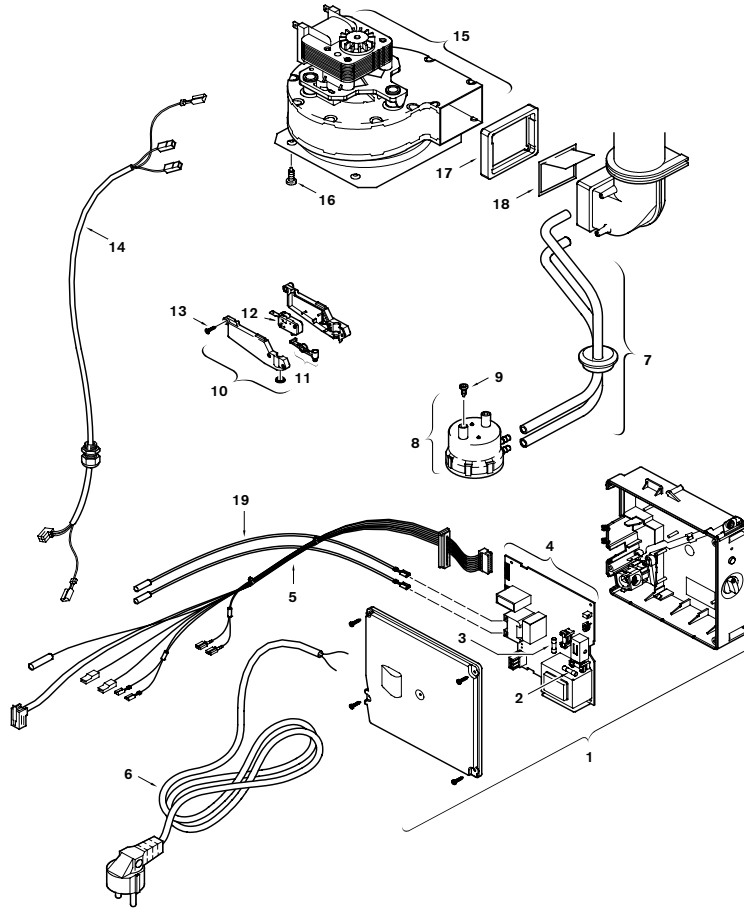

V018-06-RBBN

Positie	Benaming	Bestelnr.	PG*	200	250	325	Opmerkingen	VAG**
1	Schakelkast □	8 717 207 437	52	•	•	•		
2	Zekering T0,8A	1 904 522 735	01	•	•	•		•
3	Zekering T1,25A	1 904 521 338	08	•	•	•		•
4	Print	8 748 300 348	50	•	•	•		•
5	Kabelgroep 24 V	8 714 402 071	33	•	•	•		
6	Kabel 230 V	8 704 401 032	22	•	•	•		
7	Slangverbinding	8 700 703 049	19	•	•	•		
8	Drukverschil­schakelaar □	8 707 406 007	42	•	•	•		•
9	Schroef	8 713 403 016	02	•	•	•		
10	Microschakelaar □	8 707 200 007	26	•	•	•		•
11	Hefboom	8 710 506 123	08	•	•	•		
12	Microschakelaar	8 717 200 038	12	•	•	•		
13	Schroef	8 703 403 073	03	•	•	•		
14	Kabel ventilator	8 714 401 903	30	•	•	•		
15	Ventilator	8 707 204 001	47	•	•	•		•
16	Schroef	8 703 403 012	02	•	•	•		
17	Vormafdichting	8 711 004 027	25	•	•	•		•
18	Houder	8 708 006 064	10	•	•	•		
19	Ontstekingskabel	8 704 401 106	19	•	•	•		

*PG = prijsgroep   **VAG = voorraad advies groothandel   □ = compleet