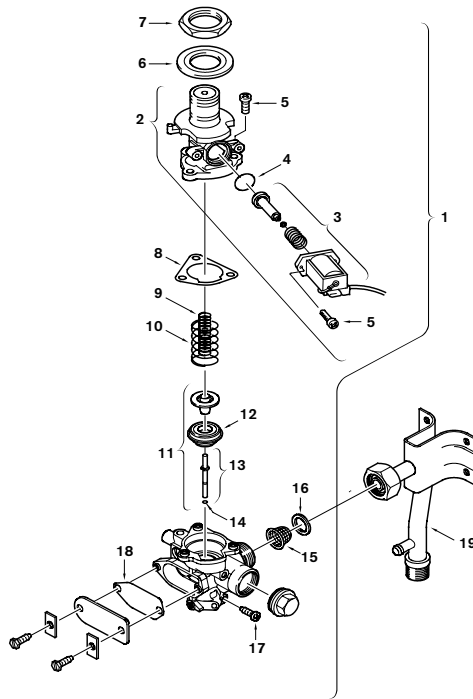

V018-02-RBBN

Positie	Benaming	Bestelnr.	PG*	200	250	325	Opmerkingen	VAG**
1	Binnenwerk ☐	8 705 406 170	49	•	•			
1	Binnenwerk ☐	8 705 406 198	51			•		
2	Pakkingring	8 700 103 125	05	•	•	•		
3	Moer	8 713 300 018	08	•	•	•		
4	Temperatuurbegrenzer ☐	8 707 206 151	23	•	•	•		•
6	Pakkingring	8 710 103 045	01	•	•	•		•
12	Koudwaterverbindingspijp ☐	8 700 705 560	23	•	•	•		
13	Warmwaterverbindingspijp ☐	8 700 705 559	20	•	•	•		
14	Schroef	2 910 951 116	01	•	•	•		

\*PG = prijsgroep    \*\*VAG = voorraad advies groothandel    ☐ = compleet

V018-03-RBBN

Positie	Benaming	Bestelnr.	PG*	200	250	325	Opmerkingen	VAG**
1	Brander □	8 708 120 427	43	•	•			
1	Brander □	8 708 120 426	44			•		
2	Aansluitsstuk □	8 705 209 014	21	•	•	•		
3	Pakkingring	8 701 003 010	02	•	•	•		
4	Spuitstuk (136)	8 708 202 144	03	•	•	•		
5	Schroef	8 703 404 089	02	•	•	•		
6	Schroef	2 910 952 122	01	•	•	•		
7	Schroef	8 703 401 069	01	•	•	•		
8	Drukmeetmoppel	8 703 305 191	07	•	•	•		
9	Overloopbrug	8 711 304 305	17	•	•	•		
10	Pakkingring	8 710 103 060	03	•	•	•		•
11	Hoeksteun □	8 711 304 287	11	•	•	•		
12	Schroef	2 910 619 409	01	•	•	•		
13	Ontstekingselektrode	8 708 107 008	31	•	•	•		•
14	Elektrode	8 708 107 009	30	•	•	•		•
15	Stuwschijf (4.0)	8 700 100 169	03	•				
15	Stuwschijf (4.8)	8 700 100 183	03		•			
15	Stuwschijf (5.6)	8 700 100 190	03			•		