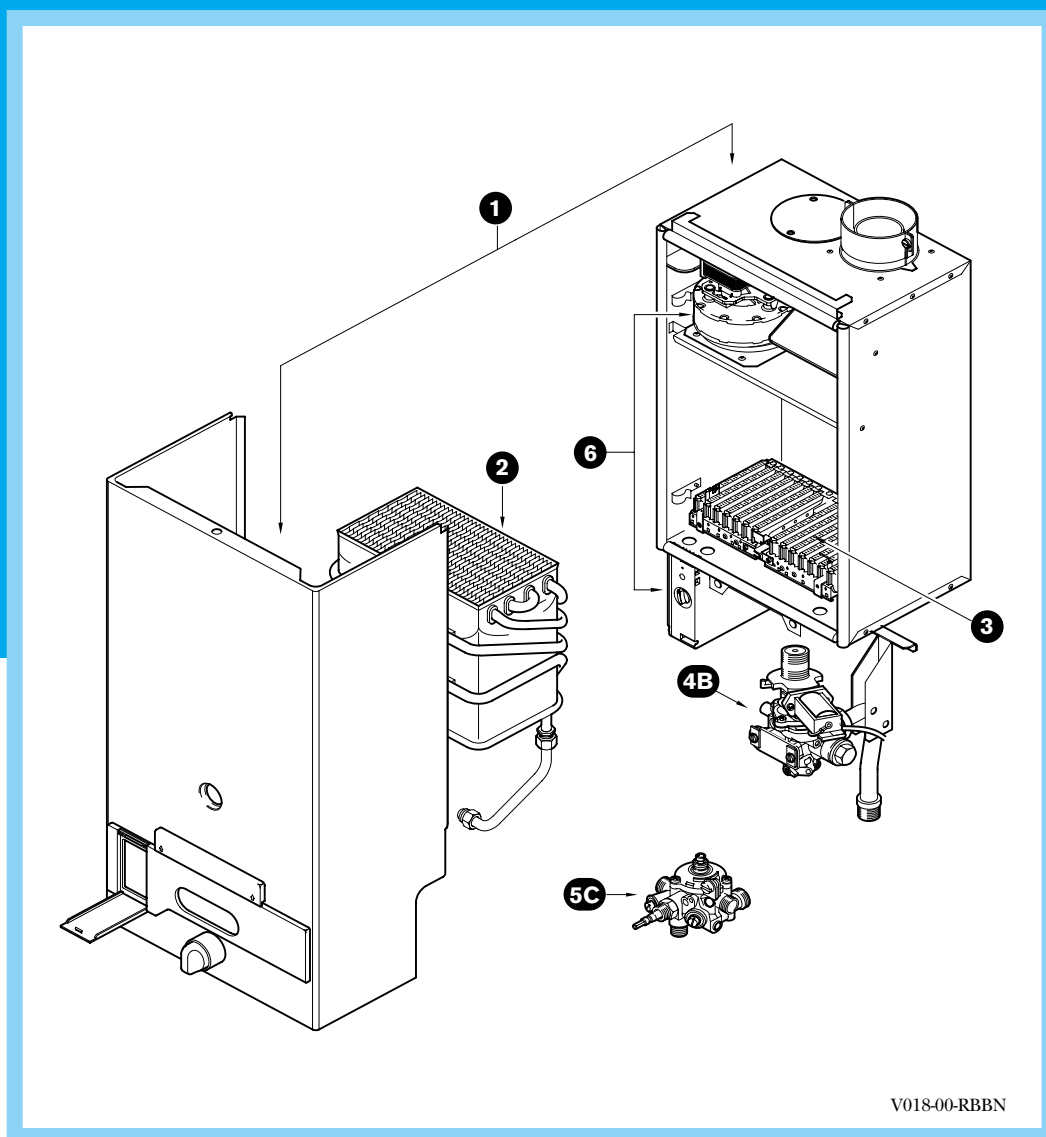

# Geiser Bosch WR-5 AM

Het inbouwen/vervangen van onderdelen mag alleen door een erkend installateur plaatsvinden.

WR 200-5 AM 0 E...  
WR 250-5 AM 0 E...  
WR 325-5 AM 0 E...

V018-01-RBBN

Positie	Benaming	Bestelnr.	PG*	200	250	325	Opmerkingen	VAG**
1	Mantel <input type="checkbox"/>	8 705 421 532	47	•	•			
1	Mantel <input type="checkbox"/>	8 705 421 535	48			•		
2	Kijkglas <input type="checkbox"/>	8 705 600 003	17	•	•	•		
3	Bedieningspaneel <input type="checkbox"/>	8 705 506 472	21	•	•			
3	Bedieningspaneel <input type="checkbox"/>	8 705 506 473	23			•		
4	Temperatuurkiezerknop <input type="checkbox"/>	8 702 000 219	18	•	•	•		•
5	Temperatuurkiezerknop	8 702 000 111	06	•	•	•		
6	Afdekdeksel	8 701 103 098	15	•	•	•		
7	Schroef	8 703 402 002	09	•	•	•		
9	Doorvoertule	8 700 303 025	21	•	•	•		
10	Hoekprofiel <input type="checkbox"/>	8 701 302 098	11	•	•			
10	Hoekprofiel <input type="checkbox"/>	8 701 302 099	16			•		
11	Schroef	8 703 403 012	02	•	•	•		
12	Set pakkingen	8 704 701 014	33	•	•	•		
13	Afdekplaat <input type="checkbox"/>	8 708 006 022	09	•	•	•		
14	Pakkingring	8 700 103 166	07	•	•	•		
15	Schuifhuls <input type="checkbox"/>	8 705 405 004	28	•	•	•		
16	Schroef	2 910 952 122	01	•	•	•		
17	Bevestigingsbeugel <input type="checkbox"/>	8 711 301 036	19	•	•	•		
18	Schroef	8 713 401 058	03	•	•	•		
19	Pakkingring	8 701 004 031	08	•	•	•		
21	Ophangprofiel	8 708 003 134	13	•	•	•		
23	Set knoppen	8 702 000 225	16	•	•	•		