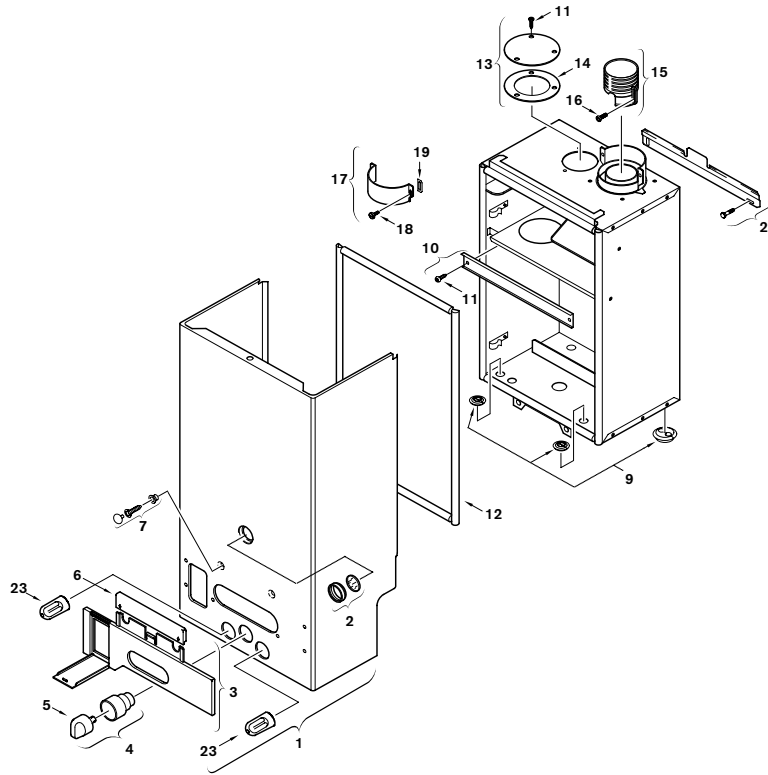

# Geiser Bosch WR-5 AM

Het inbouwen/vervangen van onderdelen mag alleen door een erkend installateur plaatsvinden.

WR 200-5 AM 0 E...  
WR 250-5 AM 0 E...  
WR 325-5 AM 0 E...

V018-01-RBBN

Positie	Benaming	Bestelnr.	PG*	200	250	325	Opmerkingen	VAG**
1	Mantel <input type="checkbox"/>	8 705 421 532	47	•	•			
1	Mantel <input type="checkbox"/>	8 705 421 535	48			•		
2	Kijkglas <input type="checkbox"/>	8 705 600 003	17	•	•	•		
3	Bedieningspaneel <input type="checkbox"/>	8 705 506 472	21	•	•			
3	Bedieningspaneel <input type="checkbox"/>	8 705 506 473	23			•		
4	Temperatuurkiezerknop <input type="checkbox"/>	8 702 000 219	18	•	•	•		•
5	Temperatuurkiezerknop	8 702 000 111	06	•	•	•		
6	Afdekdeksel	8 701 103 098	15	•	•	•		
7	Schroef	8 703 402 002	09	•	•	•		
9	Doorvoertule	8 700 303 025	21	•	•	•		
10	Hoekprofiel <input type="checkbox"/>	8 701 302 098	11	•	•			
10	Hoekprofiel <input type="checkbox"/>	8 701 302 099	16			•		
11	Schroef	8 703 403 012	02	•	•	•		
12	Set pakkingen	8 704 701 014	33	•	•	•		
13	Afdekplaat <input type="checkbox"/>	8 708 006 022	09	•	•	•		
14	Pakkingring	8 700 103 166	07	•	•	•		
15	Schuifhuls <input type="checkbox"/>	8 705 405 004	28	•	•	•		
16	Schroef	2 910 952 122	01	•	•	•		
17	Bevestigingsbeugel <input type="checkbox"/>	8 711 301 036	19	•	•	•		
18	Schroef	8 713 401 058	03	•	•	•		
19	Pakkingring	8 701 004 031	08	•	•	•		
21	Ophangprofiel	8 708 003 134	13	•	•	•		
23	Set knoppen	8 702 000 225	16	•	•	•		