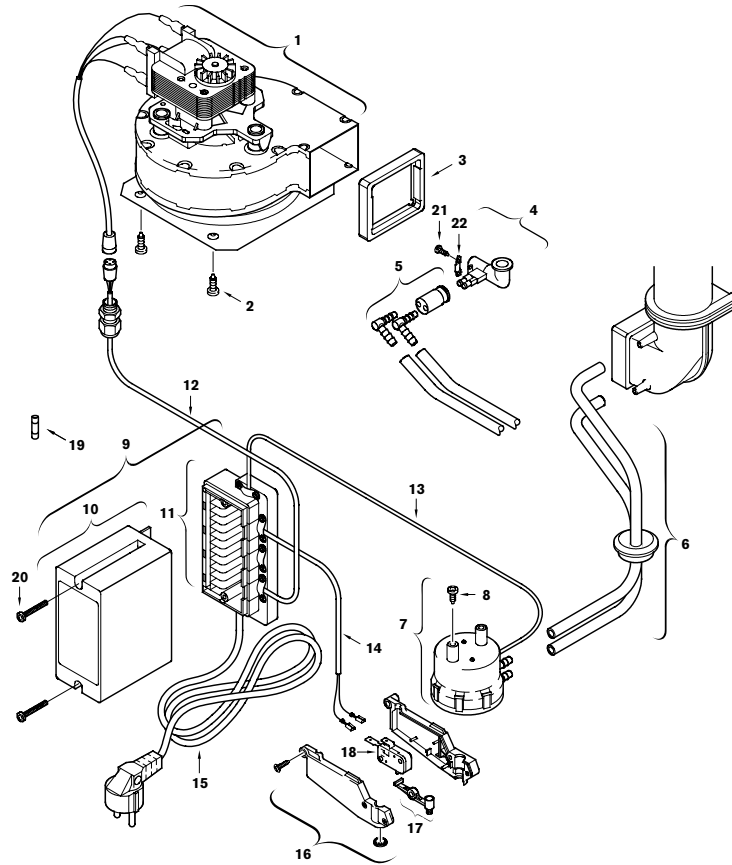

V054-06-RBBN

Positie	Benaming	Bestelnr.	PG*	200	250	325	Opmerkingen	VAG**
1	Ventilator	8 707 204 001	47	•	•	•		•
2	Schroef	2 910 614 431	01	•	•	•		
3	Vormafdichting	8 711 004 027	25			•		
4	Verschildrukbus □	8 712 305 049	28		•			
4	Verschildrukbus □	8 702 305 009	25	•				
5	Verbindingsstuk	8 710 506 125	15	•	•			
6	Slangverbinding	8 700 703 049	19	•	•	•		
7	Drukverschilschakelaar □	8 707 406 007	42	•	•	•		•
8	Schroef	8 713 403 016	02	•	•	•		
9	Schakelkast □	8 707 207 001	55	•	•	•		
10	Bovendeel	8 705 400 010	49	•	•	•		•
11	Onderkant	8 705 400 003	46	•	•	•		
12	Kabel Ventilator	8 704 401 024	31	•	•	•		
13	Kabel Drukverschilschakelaar	8 704 401 027	21	•	•	•		
14	Kabel Microschakelaar	8 704 401 025	21	•	•	•		
15	Kabel 230 V	8 704 401 031	33	•	•	•		
16	Microschakelaar □	8 707 200 007	26	•	•	•		•
17	Hefboom	8 710 506 123	08	•	•	•		
18	Microschakelaar	8 717 200 038	12	•	•	•		
19	Zekering T2,5A	1 904 521 342	07	•	•	•		•
20	Schroef	2 910 641 128	01	•	•	•		
21	Schroef	2 918 140 410	02	•	•			
22	Klembeugel	8 711 300 026	06	•	•			

*PG = prijsgroep   **VAG = voorraad advies groothandel   □ = compleet