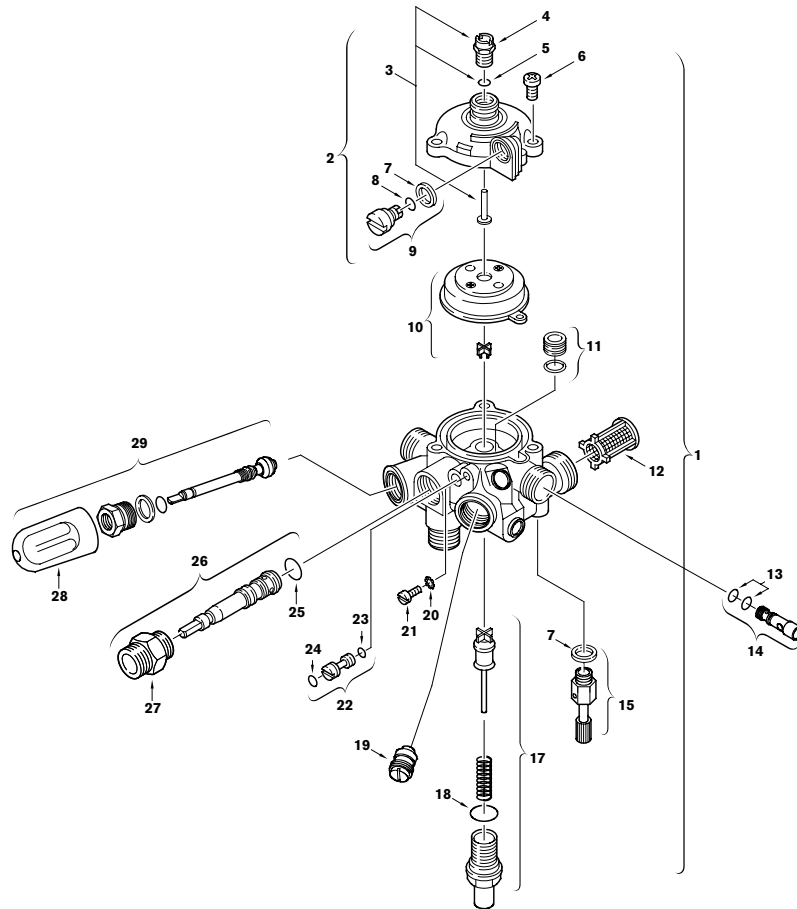

V054-05-RBBN

Positie	Benaming	Bestelnr.	PG*	200	250	325	Opmerkingen	VAG**
1	Waterdeel □	8 707 002 502	45	•				
1	Waterdeel □	8 707 002 504	48		•			
1	Waterdeel □	8 707 002 521	49			•		
2	Waterhuisdeksel □	8 705 500 076	28	•	•	•		
3	O-ring reparatieset	8 703 406 178	16	•	•	•		•
4	Afdekschroef	8 703 406 177	11	•	•	•		
5	O-ring	8 700 205 022	04	•	•	•		
6	Schroef	2 910 654 191	02	•	•	•		
7	Pakkingring	8 700 103 006	02	•	•	•		
8	O-ring	8 740 205 009	06	•	•	•		
9	Langzaamontstekingsventiel □	8 708 503 063	15	•	•	•		•
10	Membraan (G)	8 700 503 061	28	•		•		
10	Membraan (E)	8 700 503 076	25		•			•
10	Membraan (J)	8 700 503 062	22			•		•
11	Ventielbus	8 700 306 095	11	•	•	•		
12	Waterzeef	8 700 507 059	15	•	•	•		
13	O-ring	8 700 205 007	03	•	•	•		
14	Venturi (13) □	8 708 205 249	14	•	•	•		
15	Overdrukveiligheid/aftapschrf. □	8 708 505 004	24	•	•	•		
17	Waterhoeveelheidsregelaar □	8 707 402 015	25	•	•	•		•
18	O-ring	8 700 205 104	02	•	•	•		
19	Afdekschroefset	7 709 000 031		•	•	•		
20	Zekeringschijf	2 916 079 006	01	•	•	•		
21	Schroef	2 918 160 115	02	•	•	•		
22	Spindel	8 703 502 033	08	•	•	•		
23	O-ring	8 700 205 008	04	•	•	•		
24	O-ring	8 740 205 003	04	•	•	•		
25	O-ring	8 700 205 019	04	•	•	•		
26	Temperatuurkiezerspindel □	8 708 500 257	28	•	•			
26	Temperatuurkiezerspindel □	8 708 500 251	24			•		
27	Draadbus	8 700 306 092	17	•	•	•		
28	Set knoppen	8 702 000 225	16	•	•	•		•
29	Toebehoren Nr. 434	7 709 000 406		•	•	•		•

*PG = prijsgroep **VAG = voorraad advies groothandel □ = compleet