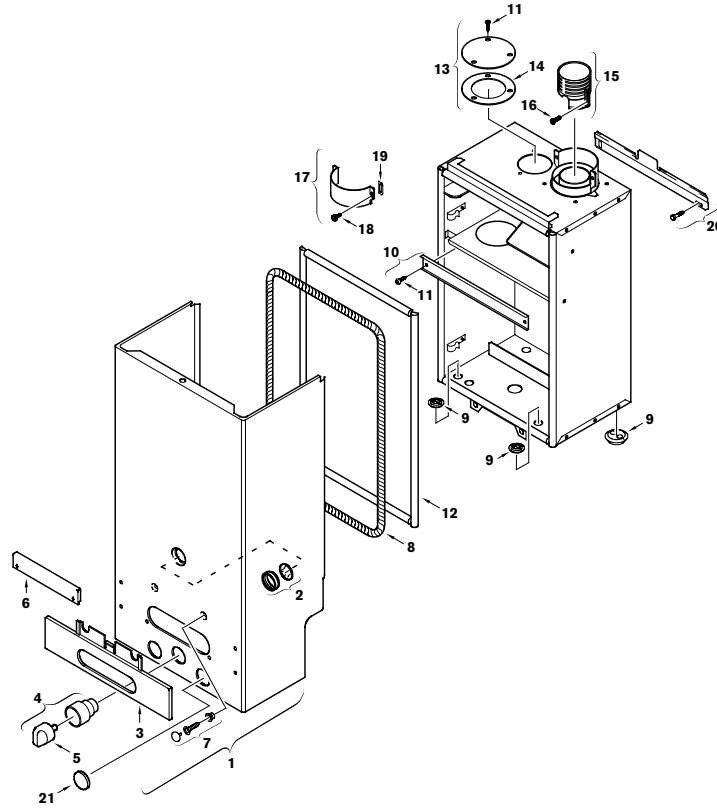

Geiser Bosch WR-1 AM P

Het inbouwen/vervangen van onderdelen mag alleen door een erkend installateur plaatsvinden.

WR 200-1 AM 0 P..
WR 250-1 AM 0 P..
WR 325-1 AM 0 P..

V054-01-RBBN

Positie	Benaming	Bestelnr.	PG*	200	250	325	Opmerkingen	VAG**
1	Mantel □	8 705 411 002	41	•	•			
1	Mantel □	8 705 401 014	43			•		
2	Kijkglas □	8 705 600 003	17	•	•	•		
3	Paneel	8 705 506 175	19	•	•			
3	Paneel	8 705 506 179	17			•		
4	Temperatuurkiezerknop □	8 702 000 219	18	•	•	•		•
5	Temperatuurkiezerknop	8 702 000 111	06	•	•	•		
6	Afdekdeksel	8 701 103 098	15	•	•	•		
7	Schroef	8 703 402 002	09	•	•	•		
8	Afdichtkoord	8 704 701 009	19	•	•	•		
9	Doorvoertule	8 700 303 025	21	•	•	•		
10	Hoekprofiel □	8 701 302 098	11	•	•			
10	Hoekprofiel □	8 701 302 099	16			•		
11	Schroef	8 703 403 012	02	•	•	•		
12	Set pakkingen	8 704 701 014	33	•	•	•		
13	Afdekplaat □	8 708 006 022	09	•	•	•		
14	Pakkingring	8 700 103 166	07	•	•	•		
15	Schuifhuls □	8 705 705 004	28	•	•	•		
16	Schroef	8 713 401 058	03	•	•	•		
17	Bevestigingsbeugel □	8 711 301 036	19	•	•	•		
18	Schroef	8 713 401 058	03	•	•	•		
19	Pakkingring	8 701 004 031	08	•	•	•		
20	Ophangprofiel	8 708 003 134	13	•	•	•		
21	Deksel	8 703 304 012	03	•	•	•		