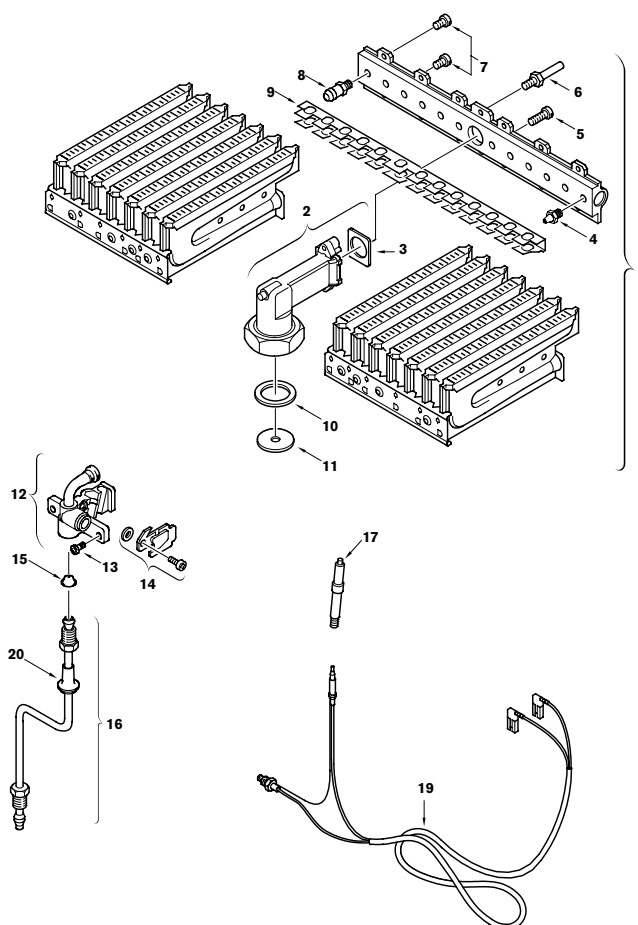

*PG = prijsgroep **VAG = voorraad advies groothandel □ = compleet

V054-03-RBBN

Positie	Benaming	Bestelnr.	PG*	200	250	325	Opmerkingen	VAG**
1	Brander ☐	8 708 120 336	39	•	•			
1	Brander ☐	8 708 120 335	40			•		
2	Aansluitstuk ☐	8 705 209 014	21	•	•	•		
3	Pakkingring	8 701 003 010	02	•	•	•		
4	Spuitstuk (136)	8 708 202 144	03	•	•	•		
5	Schroef	2 910 952 122	01	•	•	•		
6	Schroef	8 703 404 089	02	•	•	•		
7	Schroef	8 703 401 069	01	•	•	•		
8	Drukmeetnippel	8 703 305 191	07	•	•	•		
9	Overloopbrug	8 711 304 305	17	•	•	•		
10	Pakkingring	8 710 103 060	03	•	•	•		•
11	Stuwschijf (4.0)	8 700 100 169	03	•				
11	Stuwschijf (4.8)	8 700 100 183	03		•			
11	Stuwschijf (5.6)	8 700 100 190	03			•		
12	Waakvlambrander ☐	8 718 105 049	32	•	•	•		•
13	Schroef	8 703 401 053	02	•	•	•		
14	Opsluitplaat	8 701 309 061	10	•	•	•		
15	Waakvlamspuitstuk	8 708 200 005	04	•	•	•		•
16	Waakvlamgasleiding	8 710 707 166	29	•	•	•		
17	Ontstekingselektrode	8 708 107 002	16	•	•	•		
19	Thermoelement vanaf FD 961	8 707 202 039	25	•	•	•		•
19	Thermoelement tot FD 872	8 747 202 082	22	•	•	•		•
20	Doorvoertule	8 700 403 001	10	•	•	•		