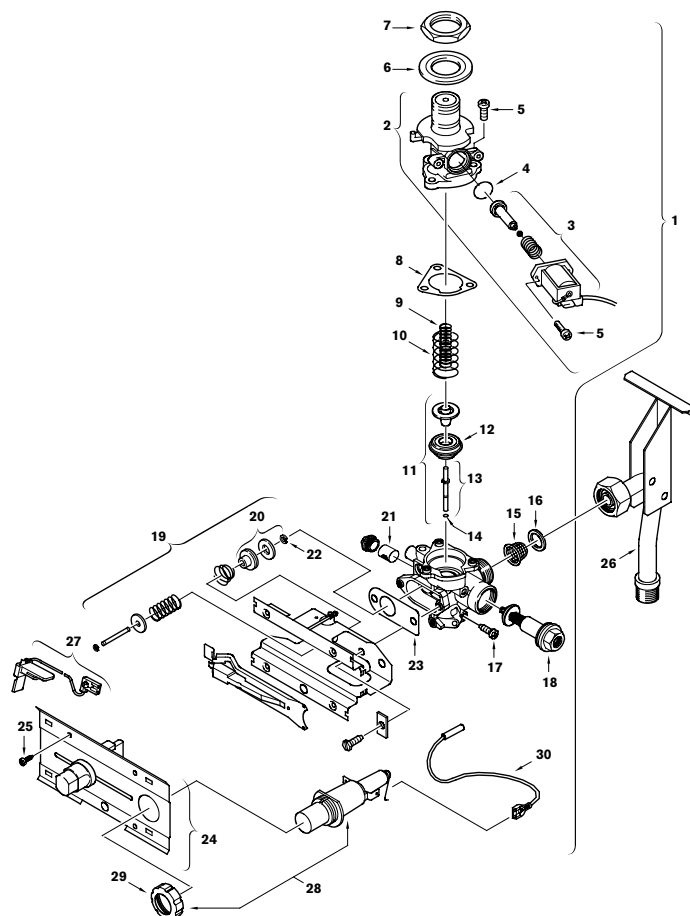

V054-04-RBBN

Positie	Benaming	Bestelnr.	PG*	200	250	325	Opmerkingen	VAG**
1	Gasdeel □	8 707 011 163	52	•	•	•		
2	Magneetventiel □	8 708 504 011	42	•	•	•		•
3	Magneetinzet □	8 707 201 017	41	•	•	•		
4	O-ring	8 700 205 105	07	•	•	•		
5	Schroef	8 743 401 002	02	•	•	•		
6	Schijf	8 700 103 168	14	•	•	•		
7	Moer	8 703 300 023	12	•	•	•		
8	Pakkingring	8 701 004 001	04	•	•	•		
9	Gasklepveer	8 704 603 067	04	•	•	•		
10	Gasklepveer	8 704 603 118	02	•	•	•		
11	Gasklepeenheid (2) □	8 708 500 244	28	•	•	•		
12	Gasklepeenheid (2)	8 708 500 247	22	•	•	•		
13	Gasklepstift □	8 703 101 057	13	•	•	•		
14	O-ring	8 740 205 002	05	•	•	•		
15	Gaszeef	8 700 507 002	03	•	•	•		
16	Pakkingring	8 700 103 014	02	•	•	•		
17	Schroef	8 703 401 051	02	•	•	•		
18	Magneetinzet	8 707 201 012	27	•	•	•		•
19	Regelhuis □	8 708 008 003	24	•				
19	Regelhuis □	8 708 008 009	23		•	•		
20	Gasklepeenheid □	8 708 500 239	11	•	•	•		
21	Waakvlamgasfilter	8 703 203 001	05	•	•	•		
22	Veerring	2 916 080 904	01	•	•	•		
23	Pakkingring	8 701 004 020	04	•	•	•		
24	Bedieningsplaat □	8 701 000 104	20	•	•	•		
25	Schroef	2 910 612 424	01	•	•	•		
26	Gastoevoerpijp	8 700 705 558	28	•	•	•		
27	Ontstekingsblokkering	8 707 101 002	20	•	•	•		
28	Piëzo-ontsteker □	8 748 108 023	18	•	•	•		•
29	Wartelmoer	8 743 301 025	02	•	•	•		
30	Ontstekingskabel	8 704 401 023	17	•	•	•		
	Ombouwset propaan			•				
	Ombouwset propaan	7 701 309 105			•			
	Ombouwset propaan					•