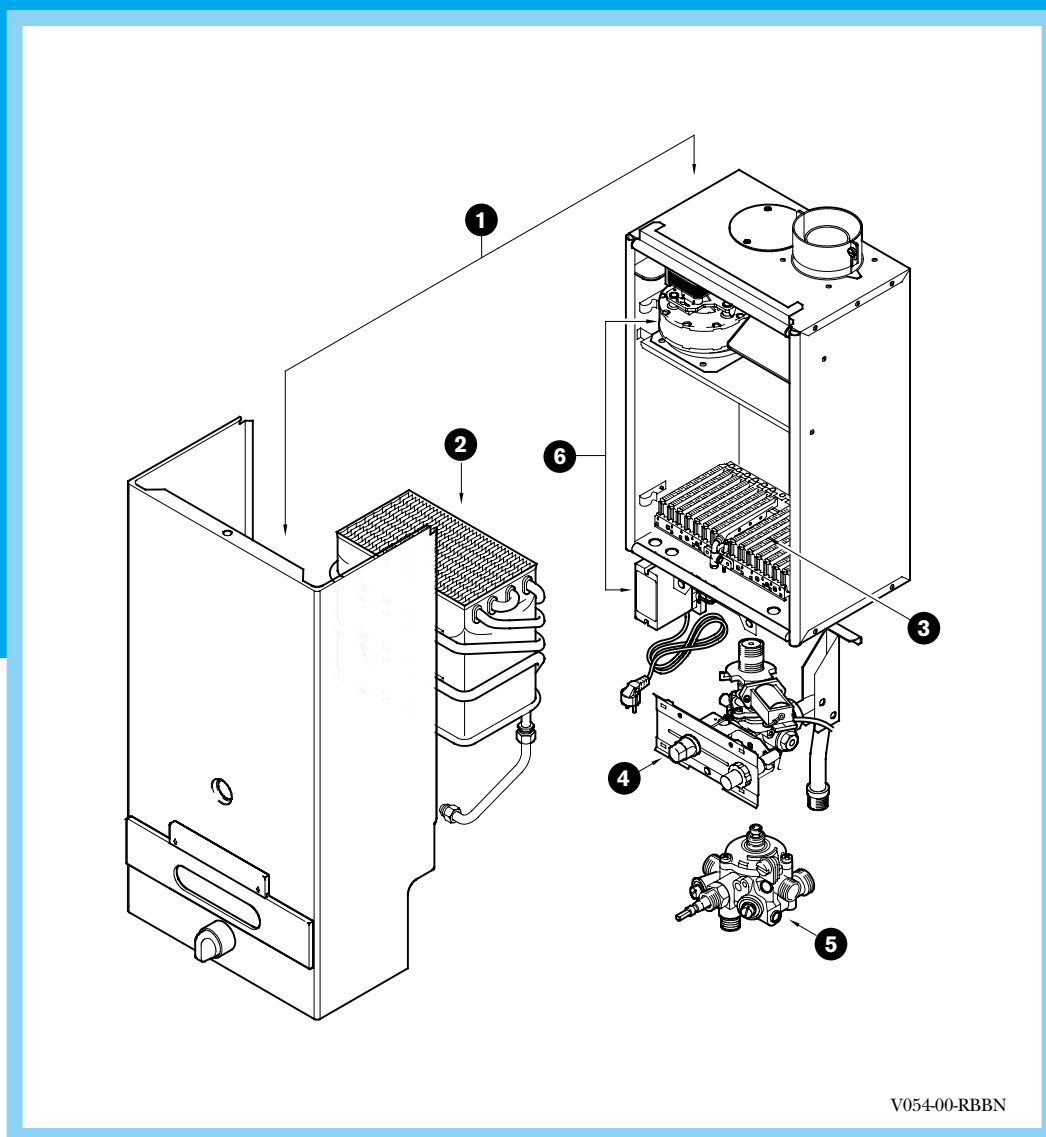

Geiser Bosch WR-1 AM P

Het inbouwen/vervangen van onderdelen mag alleen door een erkend installateur plaatsvinden.

WR 200-1 AM 0 P..
WR 250-1 AM 0 P..
WR 325-1 AM 0 P..

V054-01-RBBN

Positie	Benaming	Bestelnr.	PG*	200	250	325	Opmerkingen	VAG**
1	Mantel □	8 705 411 002	41	•	•			
1	Mantel □	8 705 401 014	43			•		
2	Kijkglas □	8 705 600 003	17	•	•	•		
3	Paneel	8 705 506 175	19	•	•			
3	Paneel	8 705 506 179	17			•		
4	Temperatuurkiezerknop □	8 702 000 219	18	•	•	•		•
5	Temperatuurkiezerknop	8 702 000 111	06	•	•	•		
6	Afdekdeksel	8 701 103 098	15	•	•	•		
7	Schroef	8 703 402 002	09	•	•	•		
8	Afdichtkoord	8 704 701 009	19	•	•	•		
9	Doorvoertule	8 700 303 025	21	•	•	•		
10	Hoekprofiel □	8 701 302 098	11	•	•			
10	Hoekprofiel □	8 701 302 099	16			•		
11	Schroef	8 703 403 012	02	•	•	•		
12	Set pakkingen	8 704 701 014	33	•	•	•		
13	Afdekplaat □	8 708 006 022	09	•	•	•		
14	Pakkingring	8 700 103 166	07	•	•	•		
15	Schuifhuls □	8 705 705 004	28	•	•	•		
16	Schroef	8 713 401 058	03	•	•	•		
17	Bevestigingsbeugel □	8 711 301 036	19	•	•	•		
18	Schroef	8 713 401 058	03	•	•	•		
19	Pakkingring	8 701 004 031	08	•	•	•		
20	Ophangprofiel	8 708 003 134	13	•	•	•		
21	Deksel	8 703 304 012	03	•	•	•		